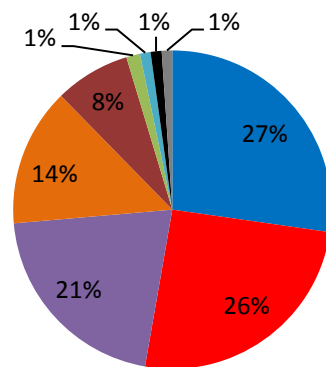

En color amarillo, aquellas mesas cuyo número de censados ha sido obtenido a partir del censo electoral y no del acta de escrutinio, porque ese dato lo tenían en blanco.

## ANEXO 2: GRÁFICO POR COLEGIO

*B.P. Rafael Alberti*

*C.C.D. María*

*C.E.I.P. Aljarafe*

*C.E.I.P. El Olivo*

*C.E.I.P. Giner de los Ríos*