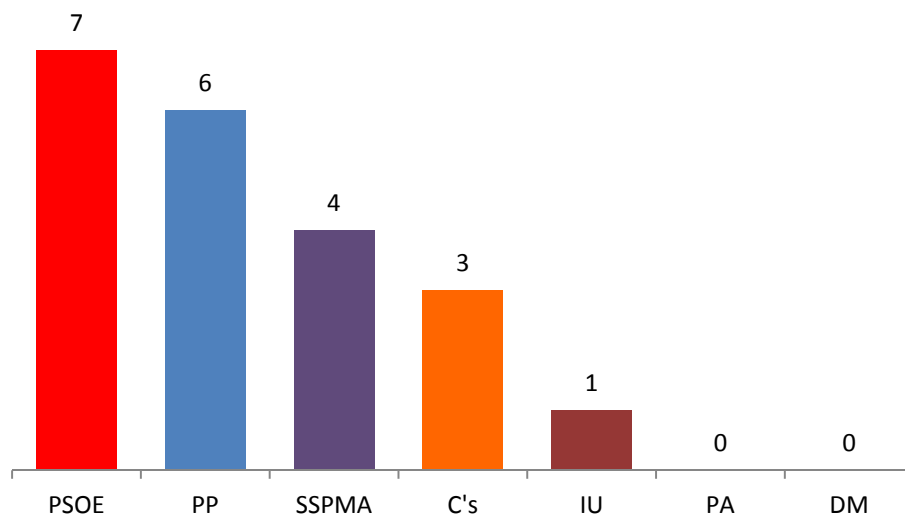

Nº de concejales obtenidos por grupo político

Como datos interesantes, hay que resaltar que el colegio electoral donde mejor éxito ha tenido el PSOE ha sido en Oficinas Lepanto (49% de los votos), mientras que para el PP y C's como fuerzas conservadoras, ha sido el I.E.S. Juan de Mairena (38% para PP y 20% para C's).

Haciendo un análisis simplista (y también muy de *"idea feliz"*), entendiendo a los partidos como fuerzas *"progresistas"* y *"conservadoras"* según las palabras de sus candidatos/as, podrían categorizarse como:

- **Progresista:** PSOE, SSPMA, IU, PA, DM
- **Conservador:** PP, C's

Según esta definición, el paisaje que se dibuja en los diferentes colegios electorales sería el siguiente:

Colegio	Progresista	Conservador	Nulos	Blancos	Total
B.P. Rafael Alberti	678	362	5	17	1.062
C.C.D. María	637	316	14	11	978
C.E.I.P. Aljarafe	1.445	563	19	30	2.057
C.E.I.P. El Olivo	1.210	885	24	23	2.142
C.E.I.P. Giner de los Ríos	394	333	6	16	749
C.E.I.P. Guadalquivir	844	537	27	14	1.422
C.E.I.P. Lepanto	523	290	11	5	829
C.E.I.P. Los Rosales	1.233	597	17	28	1.875
C.E.I.P. Santa Teresa	532	378	7	20	937
C.S. Los Alcores	1.048	686	10	20	1.764
I.E.S. Cavaleri	810	598	20	29	1.457