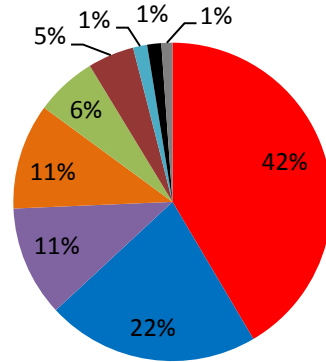

C.C.D. María