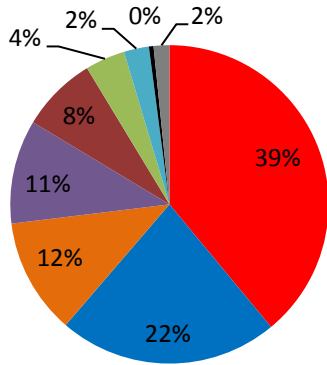

ANEXO 2: GRÁFICO POR COLEGIO

B.P. Rafael Alberti