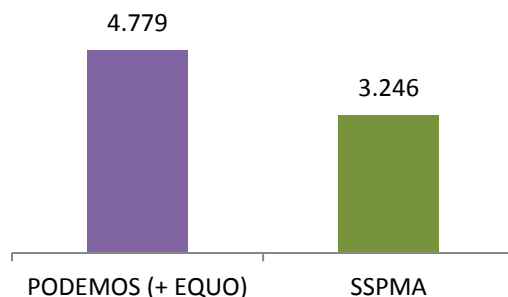

Por último, si hacemos una comparación entre los datos obtenidos por PODEMOS (+EQUO) en las autonómicas de 2015 frente a los datos de SI SE PUEDE MAIRENA DEL ALJARAFE como la agrupación que impulsa, destaca que PODEMOS (+EQUO) obtuvo un mejor resultado que SSPMA con una diferencia de 1.533 votos.

CONCLUSIONES

A pesar de que en SSPMA, hemos alcanzado un resultado magnífico de 3.246 votos (un 15,99% del total de votos emitidos), que nos han otorgado cuatro concejales, siendo la tercera fuerza política y teniendo en cuenta que era la primera vez que nuestra agrupación electoral se presentaba a unos comicios locales. Claramente, el ganador de las elecciones municipales de mayo de 2015 en Mairena del Aljarafe ha sido el PSOE por mayoría simple.

Nuestros mejores colegios electorales han sido el C.E.I.P. Aljarafe, C.E.I.P. El Olivo y el I.E.S. Hipatia, donde en las próximas campañas electorales hemos de mantener nuestro esfuerzo. Por el contrario, nuestros peores colegios han sido, la B.P. Rafael Alberti, el C.C.D. María, C.E.I.P. Giner de los Ríos y el I.E.S. Juan de Mairena. En estos colegios hay que realizar un mayor esfuerzo de campaña, así como saber transmitir mejor nuestros mensajes o hacer más hincapié en recoger las propuestas que nos trasladen sus grupos de interés como vecinos/as, A.A.V.V., AMPAs, etc.

Atendiendo a la distancia de votos de PODEMOS (+ EQUO) con respecto a SSPMA, y siempre salvando las diferencias entre la naturaleza de unas elecciones autonómicas y unas municipales, hay que analizar en un futuro próximo las posibles causas de este decrecimiento. Entre posibles hipótesis podrían indicar las siguientes:

- SSPMA no ha sabido satisfacer las necesidades y expectativas de todos votantes de PODEMOS (+ EQUO): no continuidad en sus valores, calidad de la lista electoral, etc.
- SSPMA no ha sabido expresar exhaustivamente que ha sido impulsada por PODEMOS, habiendo personas que no conocían dicha relación, por lo tanto, un fallo en el mensaje.
- SSPMA no ha sabido recoger la ilusión y ganas de cambio de todos los votantes de PODEMOS (+ EQUO).

Sea como sea, hemos de aprender de nuestros errores y continuar trabajando para mejorar.