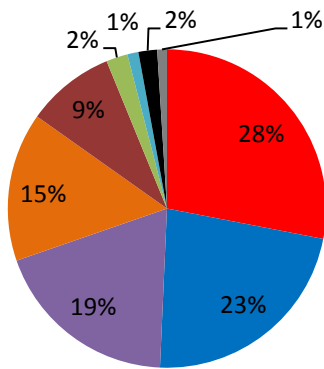

ANEXO 2: GRÁFICO POR COLEGIO (II)

C.E.I.P. Guadalquivir