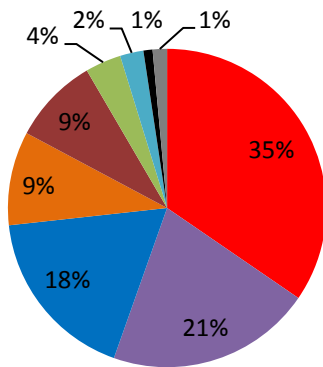

C.E.I.P. Aljarafe