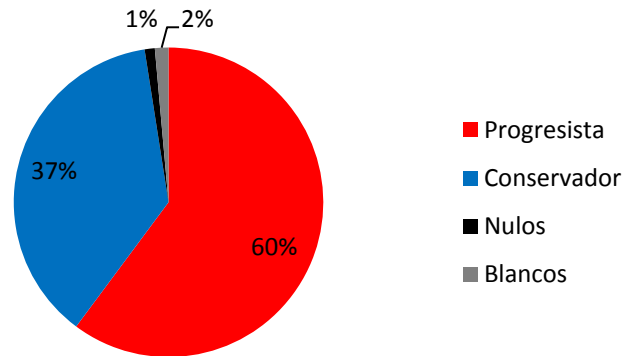

I.E.S. Hipatia	359	252	2	8	621
I.E.S. Juan de Mairena	688	991	18	25	1.722
Oficinas Lepanto	1.079	329	22	30	1.460
Teatro Villa de Mairena	472	301	8	5	786
Total general	11.952	7418	210	281	19.861

En líneas generales, puede discernirse que las fuerzas de carácter progresista están presentes en todos los colegios electorales, salvo en el I.E.S. Juan de Mairena donde predominan las fuerzas conservadoras. También podría entenderse que las fuerzas progresistas son casi el doble de las fuerzas conservadoras.

En cuanto a la participación, ha sido del 58,96% de media, siendo inferior a la de los comicios locales de 2011 (62,54%) y bastante inferior con respecto a la de las elecciones autonómicas de este mismo año (70,57%). La abstención ha sido muy elevada, con un 41,04%.

Elecciones	Participación	Abstención
Municipales 2011	62,54%	37,46%
Autonómicas 2015	70,57%	29,43%
Municipales 2015	58,96%	41,04%

Casi todos los colegios electorales en Mairena del Aljarafe tienen un porcentaje de participación semejante cercano a la media, sin embargo, es de especial relevancia los colegios de Oficinas Lepanto y C.E.I.P. Lepanto, cuyo porcentaje de participación ha sido significativamente más reducido (53,2% y 52,3%). Es por tanto el barrio de Lepanto una de las zonas donde hay un mayor cansancio y desilusión con respecto a la política actual. En contraposición, los colegios con mayor afluencia de votantes han sido el C.E.I.P. Guadalquivir con un 63,6%, y el Teatro Villa de Mairena con un 64,1%.