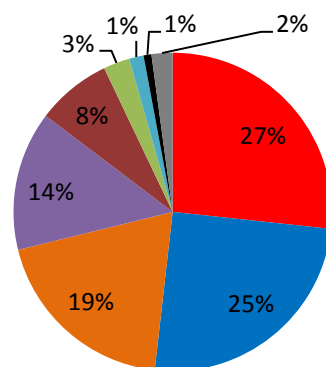

En color amarillo, aquellas mesas cuyo número de censados ha sido obtenido a partir del censo electoral y no del acta de escrutinio, porque ese dato lo tenían en blanco.

## ANEXO 2: GRÁFICO POR COLEGIO

*B.P. Rafael Alberti*

*C.C.D. María*

*C.E.I.P. Aljarafe*

*C.E.I.P. El Olivo*

*C.E.I.P. Giner de los Ríos*