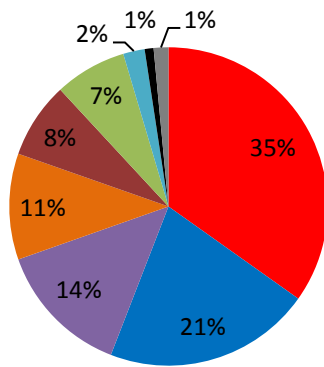

C.E.I.P. Los Rosales