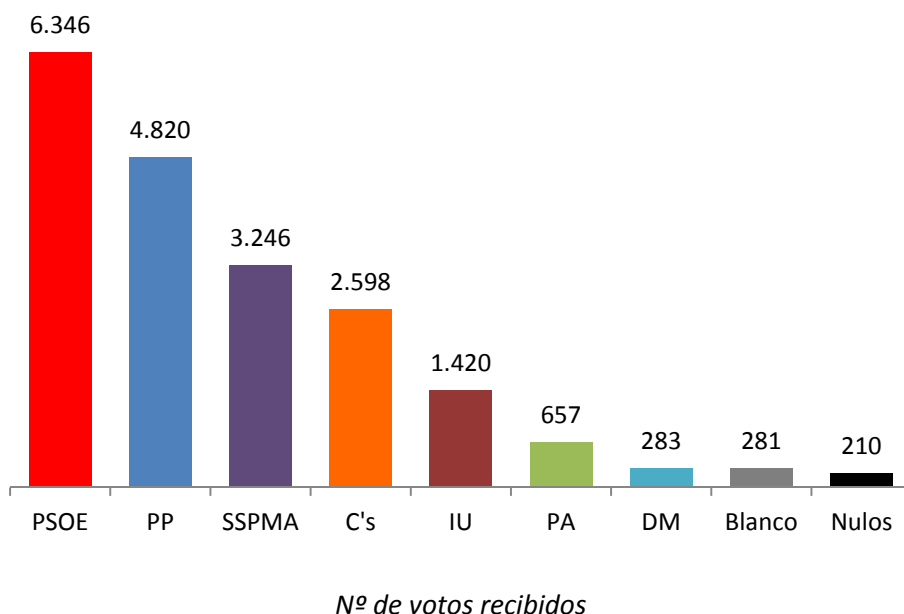

C.E.I.P. Los Rosales	13,71%	3
C.E.I.P. Santa Teresa	16,01%	3
C.S. Los Alcores	15,14%	3
I.E.S. Cavaleri	17,50%	3
I.E.S. Hipatia	19,97%	3
I.E.S. Juan de Mairena	15,27%	4
Oficinas Lepanto	13,36%	3
Teatro Villa de Mairena	16,03%	3
Promedio	15,99%	3

Como puede comprobarse, SSPMA recibió casi un 16% del total de votos emitidos, siendo la tercera fuerza política en la mayoría de los colegios electorales. Los tres mejores colegios en porcentaje de votos obtenidos han sido en el C.E.I.P. Aljarafe, C.E.I.P. El Olivo, y el I.E.S. Hipatia. Los peores colegios en porcentaje de votos emitidos fueron la B.P. Rafael Alberti y el C.C.D. María.

En cuanto a la posición, el mejor colegio electoral ha sido el C.E.I.P. Aljarafe, donde SSPMA ha sido la segunda fuerza política (por delante de P.P.) y los peores colegios, la B.P. Rafael Alberti, C.E.I.P. Giner de los Ríos y el I.E.S. Juan de Mairena donde ha sido la cuarta fuerza política por detrás de C's.

En términos globales, SSPMA se consolida como tercera fuerza política con casi un 16% de los votos emitidos, es decir, un total de 3.246 votos, que han supuesto 4 concejales.