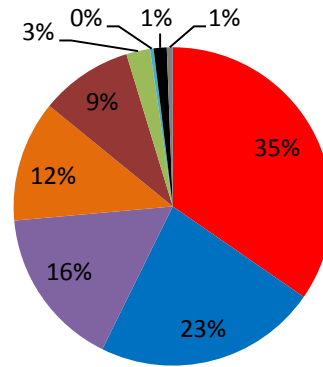

C.E.I.P. Lepanto